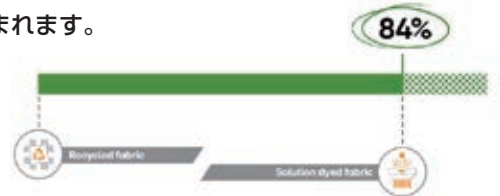

グリーンラインスコアの算出について

グリーンラインスコアはバッグの製造に使用され、責任をもって調達している素材の割合を示しています。

これには、リサイクル素材や Solution dyed を使用した素材の量も含まれます。

リサイクル率はすべて GRI301-2 基準に従って計算され、糸全体に対するリサイクル糸の重量を測定しています。

Solution dyed も同じ方法で重量パーセントを測定しています。