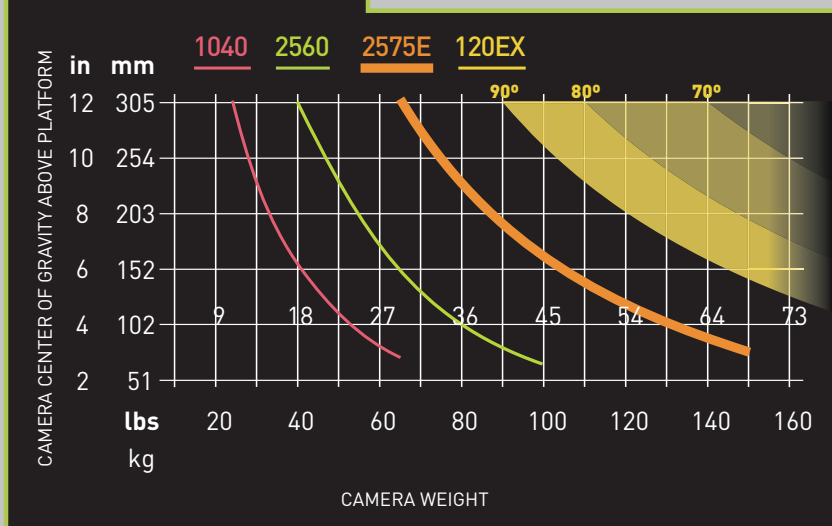

Product Specification

Model	1040	2560	2575E	120EX	
Capacity	With +/- 90 degrees tilt		With +/- 90 degrees tilt	With +/- 90 degrees tilt	With +/- 60 degrees tilt
@ 102 mm (min)	(23.5 kg)	(37.7 kg)	(60.5 kg)	(79kg)	(159 kg)
@ 152 mm ± 90°	(18.1 kg)	(29.5 kg)	(47.7 kg)	(65kg)	(129kg)
@ 203 mm ± 80°	(14.5 kg)	(24.1 kg)	(39.5 kg)	(54kg)	(108kg)
Platform	Large Europlate Quick Release	Sideload	Sideload	Sideload	Sideload
Handle(s)	30°	30°	30°	30°	30°
Bases	100mm	Mitchell, 150 mm	Mitchell, 150 mm	Mitchell	Mitchell
Tilt	+90° / -90°	+/- 90 degrees tilt	+90° / -90°	+90° / -90°	+60° / -60°
Height	(15.8cm)	(20.3 cm)	(21.3 cm)	(24.8 cm)	(24.8 cm)
Width	(19.3 cm)	(28.7 cm)	(31.5 cm)	(34.3 cm)	(34.3 cm)
Depth	(11.7 cm)	(19.1 cm)	(21.8 cm)	(26.6 cm)	(26.6 cm)
Weight	(4.8 kg)	(7.3 kg)	(10.9 kg)	(15.5 kg)	(15.5 kg)

Counterbalance Chart

2575E フルードヘッドパッケージ
(同梱物)
ミッチェル/150mm ベース
ユーロスタイルクイックリリースプレート
エクステンションパンハンドル

C2575E-CINEM-F
**2575E Head & Cine Mitchell
Tripod with Floor Spreader**

(同梱物)
2575E フルードヘッドパッケージ
Cine HD Tall (Mitchell) 三脚
Floor Spreader Cine

C1275-0002
**Ultimate 2575E
Fluid Head**

ヘッドのみ。使用には別途カメラプレート、ベース、
パンハンドルが必要

C2575E-CINE150-F
**2575E Head & Cine 150mm Bowl
Tripod with Floor Spreader**

(同梱物)
2575E フルードヘッドパッケージ
Cine HD Tall (150mm) 三脚
Floor Spreader Cine